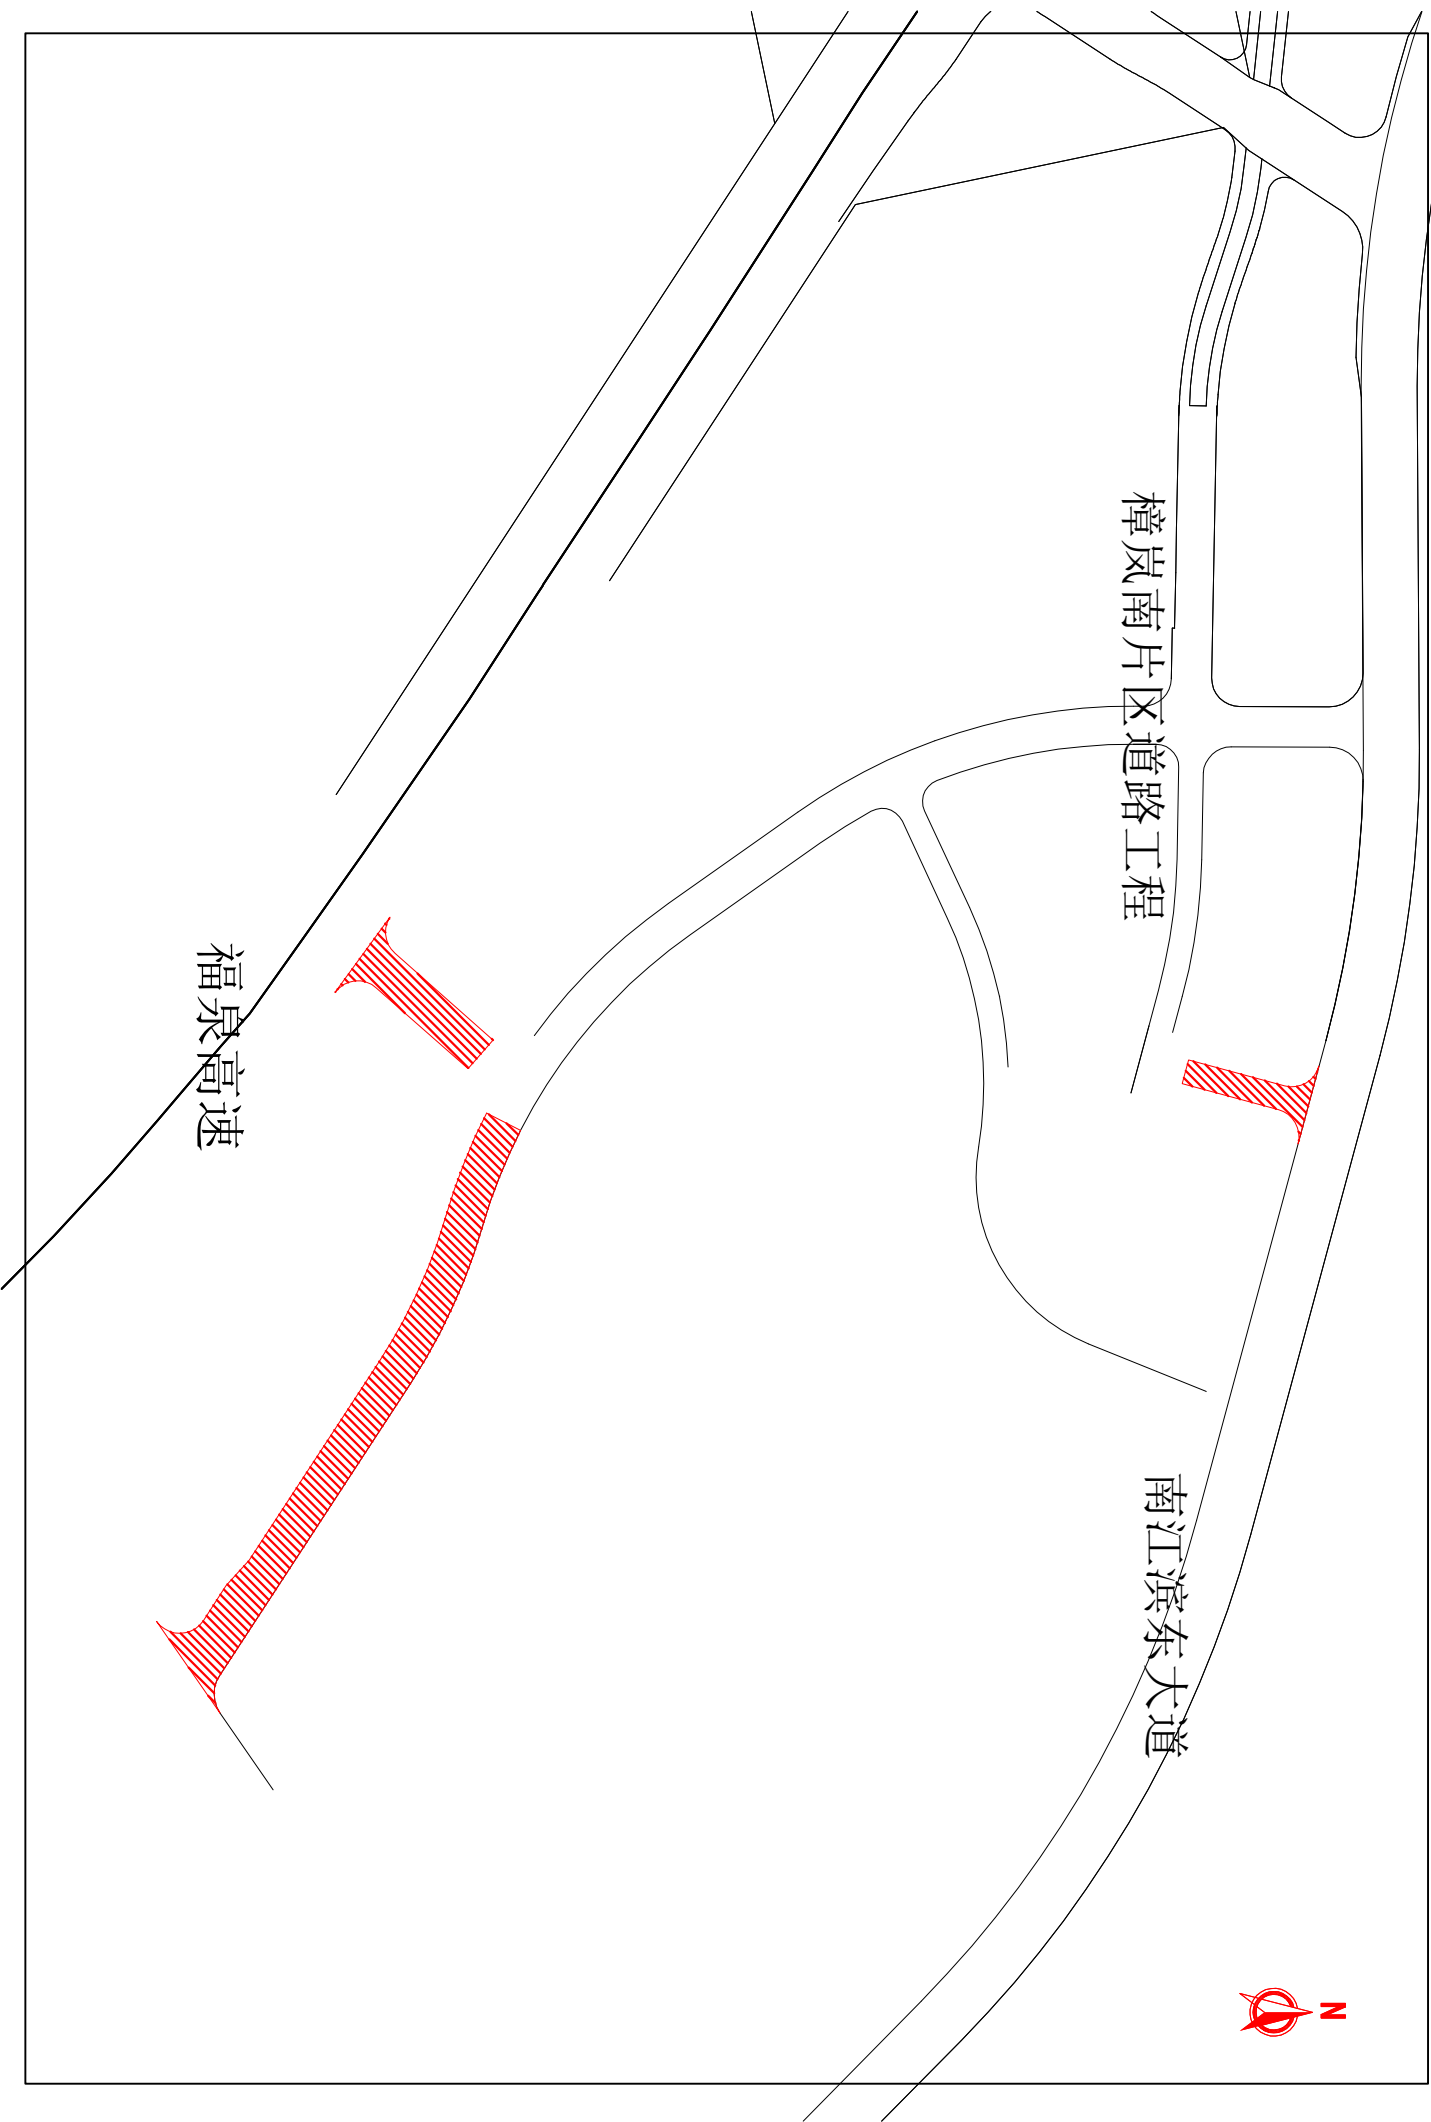

福州市樟岚南片区道路工程（二期）选址位置示意图

樟岚南片区道路工程

南江滨东大道

福泉高速